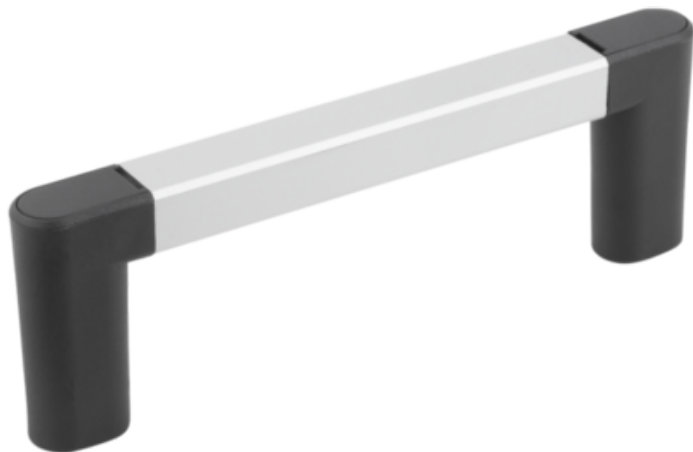

Uchwyt Pałkowy aluminium naturalny anodowany (06933-120103) - Norelem

**Numer artykułu SKU:
OT-NORELEM034015**

Numer artykułu producenta:

Czas wysyłki: 3-4 dni

OPIS PRODUKTU

DANE TECHNICZNE

Długość (B)	12,5
Długość (H)	40
Nazwa	Uchwyt Pałkowy
montaż	od strony użytkowej
Materiał korpusu	aluminium
Kolor korpusu	naturalny
Form	B
Materiał komponentów	poliamid
Powierzchnia korpusu	anodowany
L=Długość	140,5
A=Rozstaw otworów	120
D=Otwór montażowy	M05
F=Nośność (N)	1000
Kolor komponentów	czarny
PL 19" TECHNIK	TRUE
Uchwyt pałkowy: przekrój	prostokątny