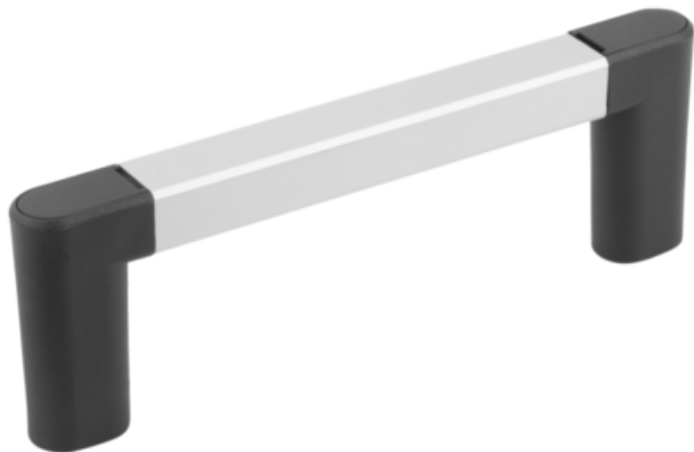

Uchwyt Pałkowy aluminium naturalny anodowany (06933-180103) - Norelem

**Numer artykułu SKU:
OT-NORELEM034019**

Numer artykułu producenta:

Czas wysyłki: 3-4 dni

OPIS PRODUKTU

DANE TECHNICZNE

Długość (B)	12,5
Długość (H)	40
Nazwa	Uchwyt Pałkowy
montaż	od strony użytkowej
Materiał korpusu	aluminium
Kolor korpusu	naturalny
Form	B
Materiał komponentów	poliamid
Powierzchnia korpusu	anodowany
L=Długość	200,5
A=Rozstaw otworów	180
D=Otwór montażowy	M05
F=Nośność (N)	1000
Kolor komponentów	czarny
PL 19" TECHNIK	TRUE
Uchwyt pałkowy: przekrój	prostokątny