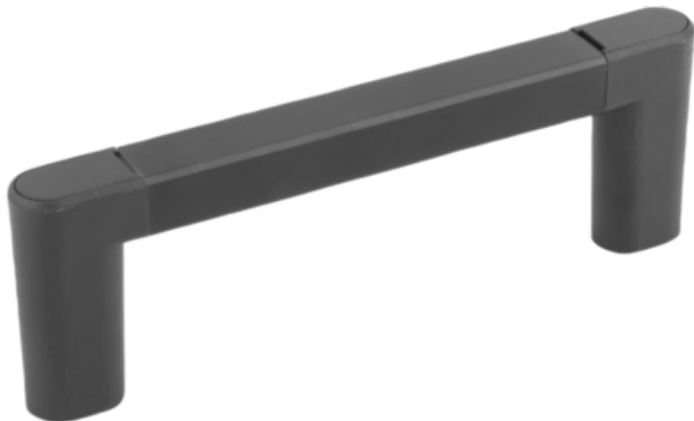

Uchwyt Pałkowy aluminium czarny anodowany (06933-055101) - Norelem

**Numer artykułu SKU:
OT-NORELEM034002**

Numer artykułu producenta:

Czas wysyłki: 3-4 dni

OPIS PRODUKTU

DANE TECHNICZNE

Długość (B)	12,5
Długość (H)	40
Nazwa	Uchwyt Pałkowy
montaż	od strony użytkowej
Materiał korpusu	aluminium
Kolor korpusu	czarny
Form	B
Materiał komponentów	poliamid
Powierzchnia korpusu	anodowany
L=Długość	75,5
A=Rozstaw otworów	55
D=Otwór montażowy	M05
F=Nośność (N)	1000
Kolor komponentów	czarny
PL 19" TECHNIK	TRUE
Uchwyt pałkowy: przekrój	prostokątny