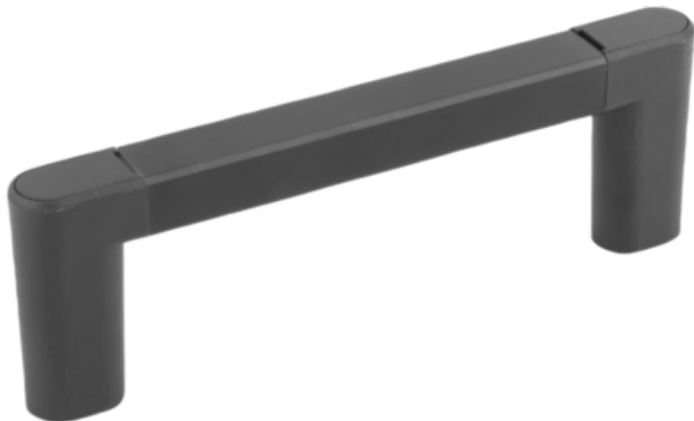

Uchwyt Pałkowy aluminium czarny anodowany (06933-088101) - Norelem

**Numer artykułu SKU:
OT-NORELEM034006**

Numer artykułu producenta:

Czas wysyłki: 3-4 dni

OPIS PRODUKTU

DANE TECHNICZNE

Długość (B)	12,5
Długość (H)	40
Nazwa	Uchwyt Pałkowy
montaż	od strony użytkowej
Materiał korpusu	aluminium
Kolor korpusu	czarny
Form	B
Materiał komponentów	poliamid
Powierzchnia korpusu	anodowany
L=Długość	108,5
A=Rozstaw otworów	88
D=Otwór montażowy	M05
F=Nośność (N)	1000
Kolor komponentów	czarny
PL 19" TECHNIK	TRUE
Uchwyt pałkowy: przekrój	prostokątny