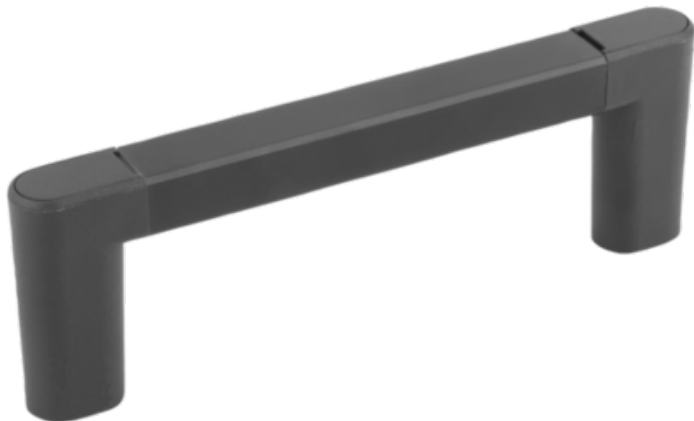

Uchwyt Pałkowy aluminium czarny anodowany (06933-120101) - Norelem

**Numer artykułu SKU:
OT-NORELEM034014**

Numer artykułu producenta:

Czas wysyłki: 3-4 dni

OPIS PRODUKTU

DANE TECHNICZNE

Długość (B)	12,5
Długość (H)	40
Nazwa	Uchwyt Pałkowy
montaż	od strony użytkowej
Materiał korpusu	aluminium
Kolor korpusu	czarny
Form	B
Materiał komponentów	poliamid
Powierzchnia korpusu	anodowany
L=Długość	140,5
A=Rozstaw otworów	120
D=Otwór montażowy	M05
F=Nośność (N)	1000
Kolor komponentów	czarny
PL 19" TECHNIK	TRUE
Uchwyt pałkowy: przekrój	prostokątny