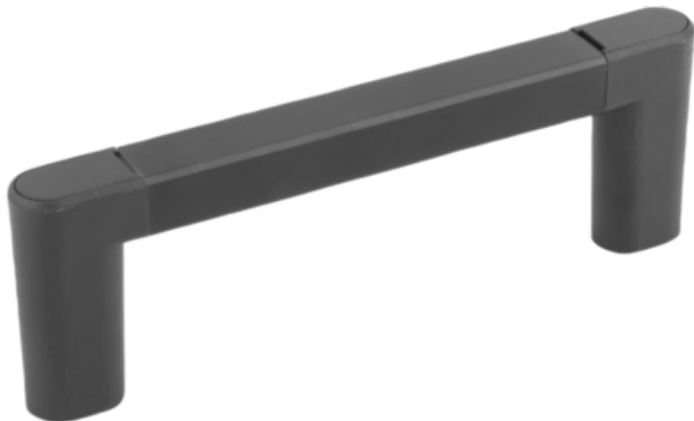

Uchwyt Pałkowy aluminium czarny anodowany (06933-180101) - Norelem

**Numer artykułu SKU:
OT-NORELEM034018**

Numer artykułu producenta:

Czas wysyłki: 3-4 dni

OPIS PRODUKTU

DANE TECHNICZNE

Długość (B)	12,5
Długość (H)	40
Nazwa	Uchwyt Pałkowy
montaż	od strony użytkowej
Materiał korpusu	aluminium
Kolor korpusu	czarny
Form	B
Materiał komponentów	poliamid
Powierzchnia korpusu	anodowany
L=Długość	200,5
A=Rozstaw otworów	180
D=Otwór montażowy	M05
F=Nośność (N)	1000
Kolor komponentów	czarny
PL 19" TECHNIK	TRUE
Uchwyt pałkowy: przekrój	prostokątny