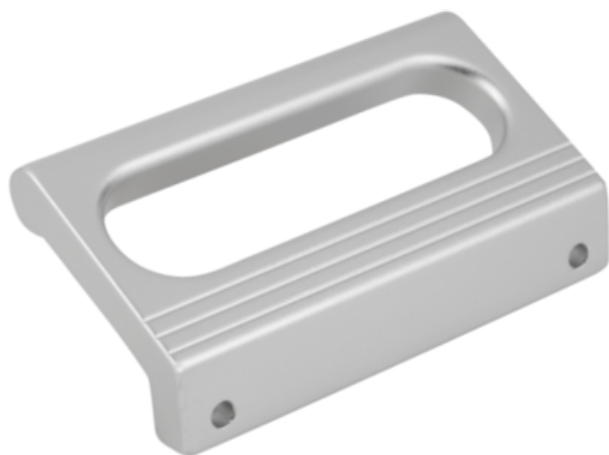

## Uchwyt Profilowany aluminium anodyzowany w kolorze naturalnym (06952-086053) - Norelem

**Numer artykułu SKU:  
OT-NORELEM034362**

Numer artykułu producenta:  
-----

Czas wysyłki: 3-4 dni

## DANE TECHNICZNE

Długość (T)	50
Nazwa	Uchwyt Profilowany
Materiał korpusu	aluminium
Kolor korpusu	anodyzowany w kolorze naturalnym
Form	B
H=Wysokość	59
L=Długość	106
A=Rozstaw otworów	86
D=Otwór montażowy	5,5
F=Nośność (N)	500