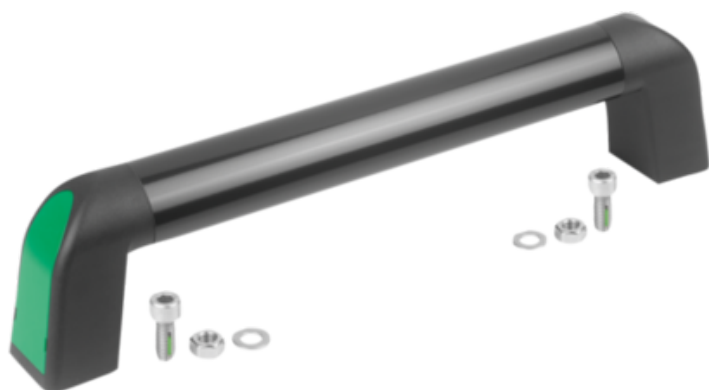

Uchwyt Ruruwy bighand aluminium ciemnoszary powlekany proszkowo (06948-01-40086) - Norelem

**Numer artykułu SKU:
OT-NORELEM034319**

Numer artykułu producenta:

Tylko na zamówienie

OPIS PRODUKTU

DANE TECHNICZNE

Materiał komponentów	termoplast
Uchwyt pałkowy: przekrój	owalny
Kolor pokrywy	zielony sygnałowy RAL 6032
D=Otwór pasowany	8
Kolor komponentów	ciemnoszary RAL 7021
F=Nośność (N)	1000
A=Rozstaw otworów	400
L=Długość	433,4
Powierzchnia korpusu	powlekany proszkowo
Długość (B)	39,2
Typ produktu	bez materiału mocującego
Wersja 1	bighand
Kolor korpusu	ciemnoszary
Materiał korpusu	aluminium
montaż	z obu stron możliwe
Nazwa	Uchwyt Ruruwy
Długość (H)	75,5