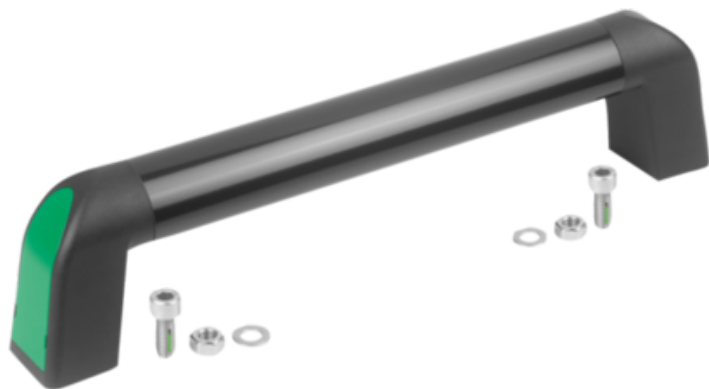

Uchwyt Ruruwy bighand aluminium ciemnoszary powlekany proszkowo (06948-01-50086) - Norelem

**Numer artykułu SKU:
OT-NORELEM034337**

Numer artykułu producenta:

Tylko na zamówienie

OPIS PRODUKTU

DANE TECHNICZNE

Materiał komponentów	termoplast
Uchwyt pałkowy: przekrój	owalny
Kolor pokrywy	zielony sygnałowy RAL 6032
D=Otwór pasowany	8
Kolor komponentów	ciemnoszary RAL 7021
F=Nośność (N)	1000
A=Rozstaw otworów	500
L=Długość	533,4
Powierzchnia korpusu	powlekany proszkowo
Długość (B)	39,2
Typ produktu	bez materiału mocującego
Wersja 1	bighand
Kolor korpusu	ciemnoszary
Materiał korpusu	aluminium
montaż	z obu stron możliwe
Nazwa	Uchwyt Ruruwy
Długość (H)	75,5