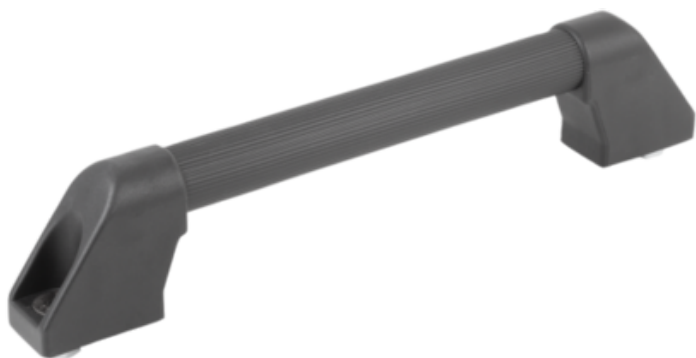

## Uchwyt Ruruwy aluminium powłoka z tworzywa sztucznego, żłobkowana (06926-1803) - Norelem

**Numer artykułu SKU:  
OT-NORELEM033894**

Numer artykułu producenta:  
-----

Czas wysyłki: 3-4 dni

## OPIS PRODUKTU

## DANE TECHNICZNE

Długość (B)	26
Długość (H)	55
Nazwa	Uchwyt Ruruwy
B1	20X2
montaż	od strony użytkowej
Materiał korpusu	aluminium
Form	B
PL ALUPROFIL ZUBEHÖR	TRUE
Materiał komponentów	termoplast
Powierzchnia korpusu	powłoka z tworzywa sztucznego, żłobkowana
L=Długość	204
A=Rozstaw otworów	180
D=Otwór montażowy	M08X20
F=Nośność (N)	500
Kolor komponentów	czarny
Uchwyt pałkowy: przekrój	okrągły