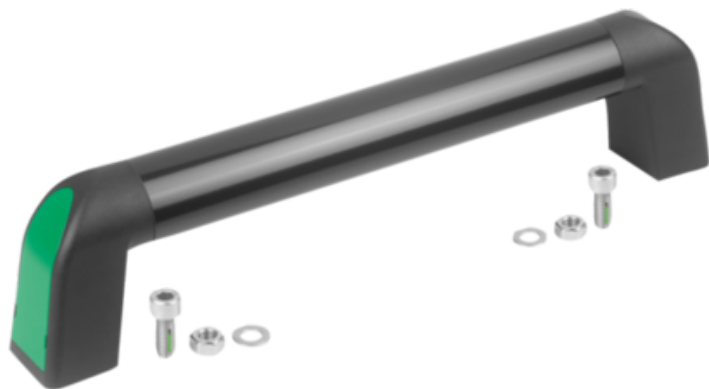

Uchwyt Ruruwy bighand aluminium ciemnoszary powlekany proszkowo (06948-01-60086) - Norelem

**Numer artykułu SKU:
OT-NORELEM034355**

Numer artykułu producenta:

Tylko na zamówienie

OPIS PRODUKTU

DANE TECHNICZNE

Materiał komponentów	termoplast
Uchwyt pałkowy: przekrój	owalny
Kolor pokrywy	zielony sygnałowy RAL 6032
D=Otwór pasowany	8
Kolor komponentów	ciemnoszary RAL 7021
F=Nośność (N)	1000
A=Rozstaw otworów	600
L=Długość	633,4
Powierzchnia korpusu	powlekany proszkowo
Długość (B)	39,2
Typ produktu	bez materiału mocującego
Wersja 1	bighand
Kolor korpusu	ciemnoszary
Materiał korpusu	aluminium
montaż	z obu stron możliwe
Nazwa	Uchwyt Ruruwy
Długość (H)	75,5