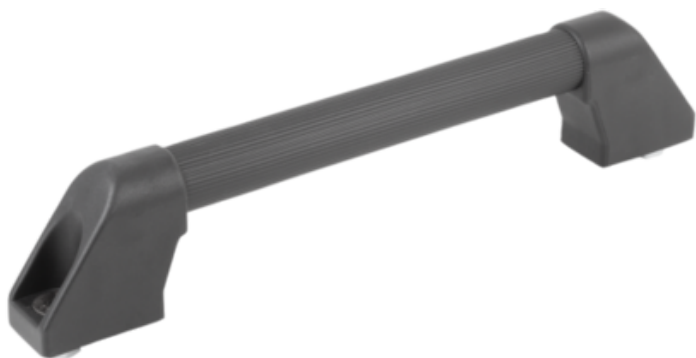

## Uchwyt Ruruwy aluminium powłoka z tworzywa sztucznego, żłobkowana (06926-3503) - Norelem

**Numer artykułu SKU:  
OT-NORELEM033902**

Numer artykułu producenta:  
-----

Czas wysyłki: 3-4 dni

## OPIS PRODUKTU

## DANE TECHNICZNE

Długość (B)	26
Długość (H)	55
Nazwa	Uchwyt Ruruwy
B1	20X2
montaż	od strony użytkowej
Materiał korpusu	aluminium
Form	B
PL ALUPROFIL ZUBEHÖR	TRUE
Materiał komponentów	termoplast
Powierzchnia korpusu	powłoka z tworzywa sztucznego, żłobkowana
L=Długość	374
A=Rozstaw otworów	350
D=Otwór montażowy	M08X20
F=Nośność (N)	500
Kolor komponentów	czarny
Uchwyt pałkowy: przekrój	okrągły