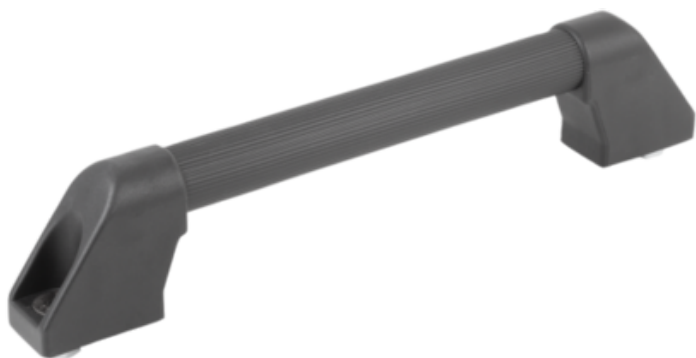

## Uchwyt Ruruwy aluminium powłoka z tworzywa sztucznego, żłobkowana (06926-4003) - Norelem

**Numer artykułu SKU:  
OT-NORELEM033904**

Numer artykułu producenta:  
-----

Czas wysyłki: 3-4 dni

## OPIS PRODUKTU

## DANE TECHNICZNE

Długość (B)	26
Długość (H)	55
Nazwa	Uchwyt Ruruwy
B1	20X2
montaż	od strony użytkowej
Materiał korpusu	aluminium
Form	B
PL ALUPROFIL ZUBEHÖR	TRUE
Materiał komponentów	termoplast
Powierzchnia korpusu	powłoka z tworzywa sztucznego, żłobkowana
L=Długość	424
A=Rozstaw otworów	400
D=Otwór montażowy	M08X20
F=Nośność (N)	500
Kolor komponentów	czarny
Uchwyt pałkowy: przekrój	okrągły