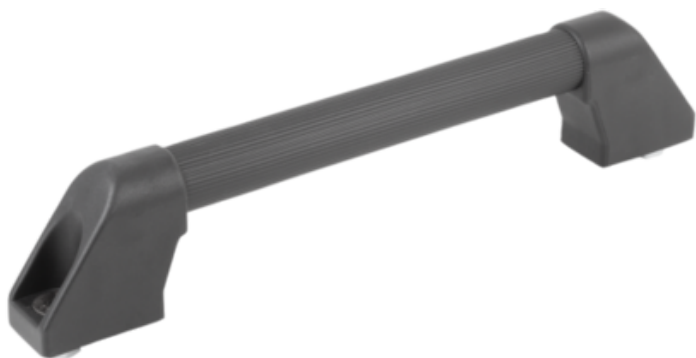

Uchwyt Ruruwy aluminium powłoka z tworzywa sztucznego, żłobkowana (06926-5003) - Norelem

**Numer artykułu SKU:
OT-NORELEM033906**

Numer artykułu producenta:

Czas wysyłki: 3-4 dni

OPIS PRODUKTU

DANE TECHNICZNE

Długość (B)	26
Długość (H)	55
Nazwa	Uchwyt Ruruwy
B1	20X2
montaż	od strony użytkowej
Materiał korpusu	aluminium
Form	B
PL ALUPROFIL ZUBEHÖR	TRUE
Materiał komponentów	termoplast
Powierzchnia korpusu	powłoka z tworzywa sztucznego, żłobkowana
L=Długość	524
A=Rozstaw otworów	500
D=Otwór montażowy	M08X20
F=Nośność (N)	500
Kolor komponentów	czarny
Uchwyt pałkowy: przekrój	okrągły