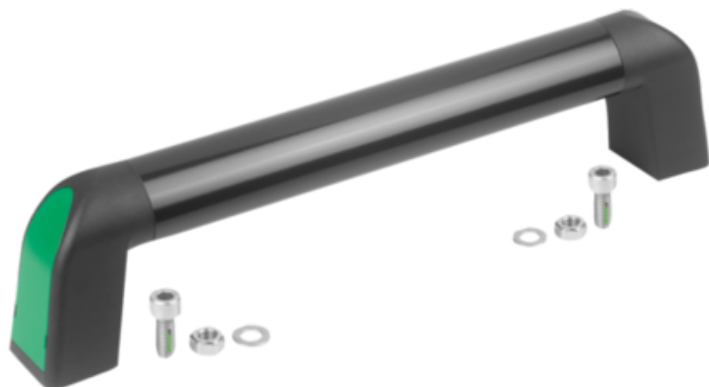

Uchwyt Ruruwy bighand aluminium ciemnoszary powlekany proszkowo (06948-01-18086) - Norelem

**Numer artykułu SKU:
OT-NORELEM034229**

Numer artykułu producenta:

Tylko na zamówienie

OPIS PRODUKTU

DANE TECHNICZNE

Materiał komponentów	termoplast
Uchwyt pałkowy: przekrój	owalny
Kolor pokrywy	zielony sygnałowy RAL 6032
D=Otwór pasowany	8
Kolor komponentów	ciemnoszary RAL 7021
F=Nośność (N)	1000
A=Rozstaw otworów	180
L=Długość	213,4
Powierzchnia korpusu	powlekany proszkowo
Długość (B)	39,2
Typ produktu	bez materiału mocującego
Wersja 1	bighand
Kolor korpusu	ciemnoszary
Materiał korpusu	aluminium
montaż	z obu stron możliwe
Nazwa	Uchwyt Ruruwy
Długość (H)	75,5