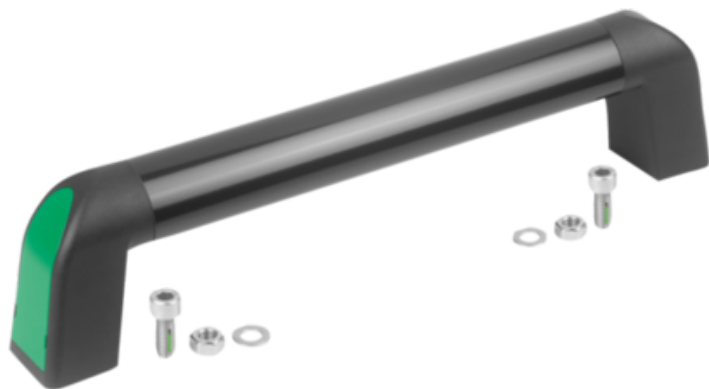

Uchwyt Ruruwy bighand aluminium ciemnoszary powlekany proszkowo (06948-01-30086) - Norelem

**Numer artykułu SKU:
OT-NORELEM034283**

Numer artykułu producenta:

Tylko na zamówienie

OPIS PRODUKTU

DANE TECHNICZNE

Materiał komponentów	termoplast
Uchwyt pałkowy: przekrój	owalny
Kolor pokrywy	zielony sygnałowy RAL 6032
D=Otwór pasowany	8
Kolor komponentów	ciemnoszary RAL 7021
F=Nośność (N)	1000
A=Rozstaw otworów	300
L=Długość	333,4
Powierzchnia korpusu	powlekany proszkowo
Długość (B)	39,2
Typ produktu	bez materiału mocującego
Wersja 1	bighand
Kolor korpusu	ciemnoszary
Materiał korpusu	aluminium
montaż	z obu stron możliwe
Nazwa	Uchwyt Ruruwy
Długość (H)	75,5