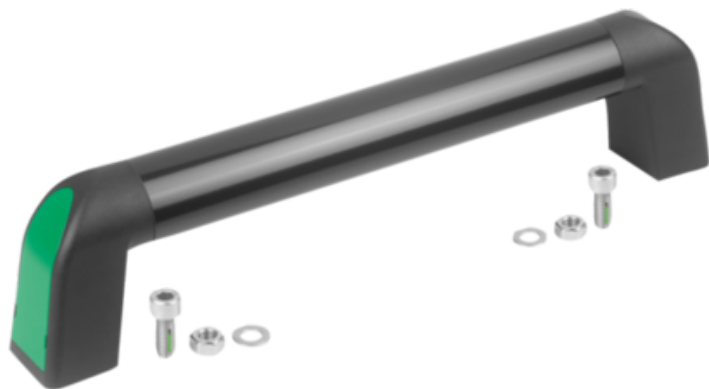

Uchwyt Ruruwy bighand aluminium ciemnoszary powlekany proszkowo (06948-01-25086) - Norelem

**Numer artykułu SKU:
OT-NORELEM034265**

Numer artykułu producenta:

Tylko na zamówienie

OPIS PRODUKTU

DANE TECHNICZNE

Materiał komponentów	termoplast
Uchwyt pałkowy: przekrój	owalny
Kolor pokrywy	zielony sygnałowy RAL 6032
D=Otwór pasowany	8
Kolor komponentów	ciemnoszary RAL 7021
F=Nośność (N)	1000
A=Rozstaw otworów	250
L=Długość	283,4
Powierzchnia korpusu	powlekany proszkowo
Długość (B)	39,2
Typ produktu	bez materiału mocującego
Wersja 1	bighand
Kolor korpusu	ciemnoszary
Materiał korpusu	aluminium
montaż	z obu stron możliwe
Nazwa	Uchwyt Ruruwy
Długość (H)	75,5