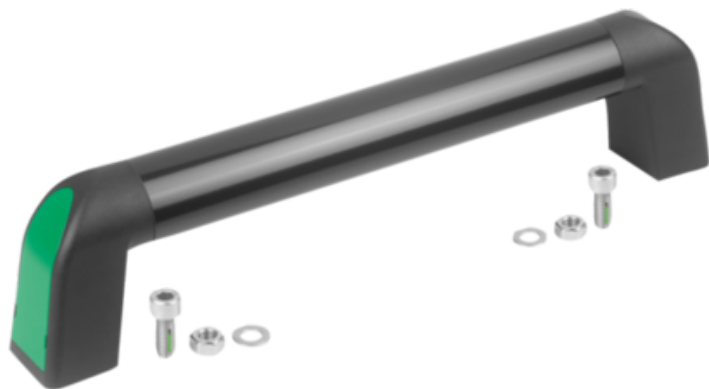

Uchwyt Ruruwy bighand aluminium ciemnoszary powlekany proszkowo (06948-01-35086) - Norelem

**Numer artykułu SKU:
OT-NORELEM034301**

Numer artykułu producenta:

Tylko na zamówienie

OPIS PRODUKTU

DANE TECHNICZNE

Materiał komponentów	termoplast
Uchwyt pałkowy: przekrój	owalny
Kolor pokrywy	zielony sygnałowy RAL 6032
D=Otwór pasowany	8
Kolor komponentów	ciemnoszary RAL 7021
F=Nośność (N)	1000
A=Rozstaw otworów	350
L=Długość	383,4
Powierzchnia korpusu	powlekany proszkowo
Długość (B)	39,2
Typ produktu	bez materiału mocującego
Wersja 1	bighand
Kolor korpusu	ciemnoszary
Materiał korpusu	aluminium
montaż	z obu stron możliwe
Nazwa	Uchwyt Ruruwy
Długość (H)	75,5