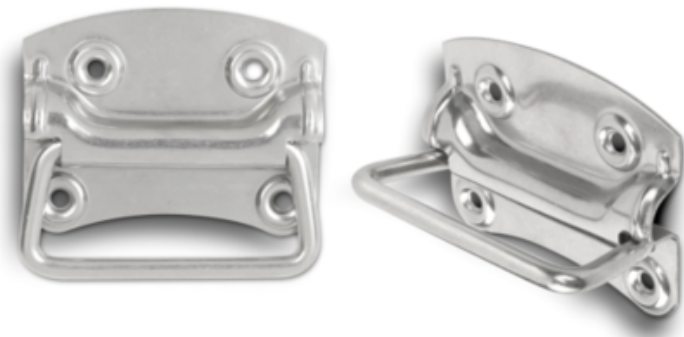

## Uchwyt Składany stal nierdzewna z połyskiem (06970-01-100) - Norelem

**Numer artykułu SKU:  
OT-NORELEM034452**

Numer artykułu producenta:  
-----

Czas wysyłki: 3-4 dni

## DANE TECHNICZNE

Nazwa	Uchwyt Składany
Materiał korpusu	stal nierdzewna
Norma DIN	DIN 3136
Wersja 2	przykrecany
Powierzchnia korpusu	z połyskiem
H=Wysokość	77
Klucz stalowy	1.4301
F=Nośność (N)	500
H1=Wysokość	14
L1=Długość	100