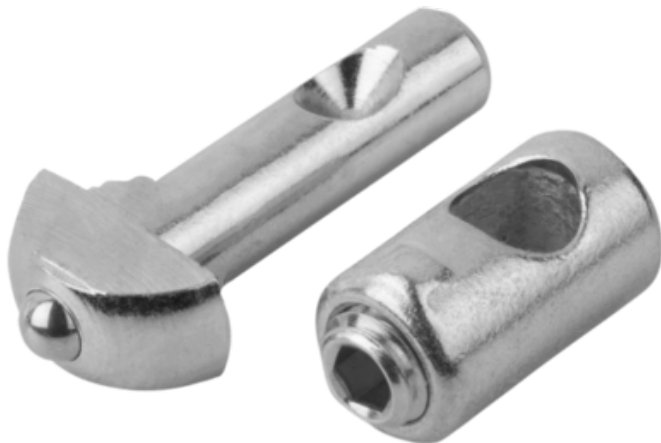

Zestaw Połączeniowy centralny (10204-0890) - Norelem

**Numer artykułu SKU:
OT-NORELEM046012**

Numer artykułu producenta:

Czas wysyłki: 3-4 dni

OPIS PRODUKTU

DANE TECHNICZNE

Typ	I
Długość (A)	15
Długość (T)	28
Nazwa	Zestaw Połączeniowy
D3	8
T1	28
Wersja 1	centralny
PL ALUPROFIL ZUBEHÖR	TRUE
Szerokość rowka	8
D2	12