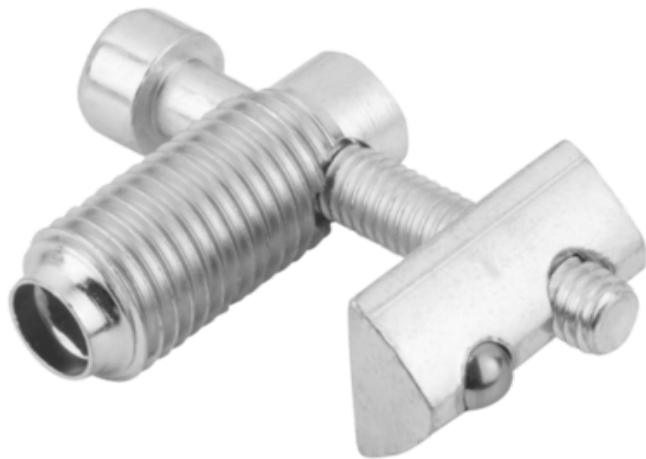

## Zestaw Połączeniowy automatyczny (10210-08) - Norelem

**Numer artykułu SKU:  
OT-NORELEM046020**

Numer artykułu producenta:  
-----

Czas wysyłki: 3-4 dni

## OPIS PRODUKTU

## DANE TECHNICZNE

Typ	I
Wymiar pod klucz SW	5
Nazwa	Zestaw Połączeniowy
Długość (L)	31
Wersja 1	automatyczny
D=Gwint	12
PL ALUPROFIL ZUBEHÖR	TRUE
Szerokość rowka	8

Nr kat.

OT-NORELEM046020