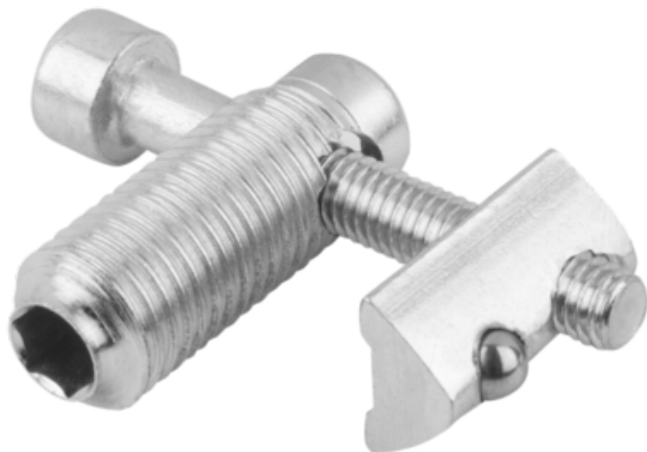

Zestaw Połączeniowy automatyczny (10210-06) - Norelem

**Numer artykułu SKU:
OT-NORELEM046019**

Numer artykułu producenta:

Tylko na zamówienie

OPIS PRODUKTU

DANE TECHNICZNE

Typ	I
Wymiar pod klucz SW	4
Nazwa	Zestaw Połączeniowy
Długość (L)	27
Wersja 1	automatyczny
D=Gwint	10
PL ALUPROFIL ZUBEHÖR	TRUE
Szerokość rowka	6