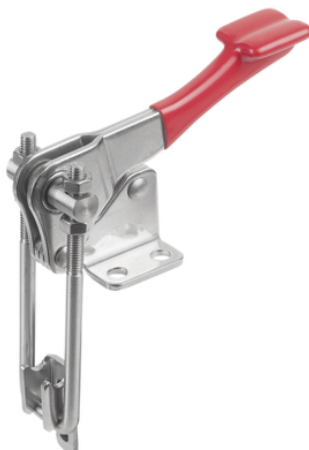

## Zapięcie Z Pętlą stal nierdzewna z połyskiem (05830-01-14500) - Norelem

**Numer artykułu SKU:  
OT-NORELEM067645**

Numer artykułu producenta:  
-----

Czas wysyłki: 3-4 dni

## DANE TECHNICZNE

Powierzchnia korpusu	z połyskiem
Typ uchwytu: dociskacz szybkom	pionowy
L2=Droga mocowania	50
L1=Długość gwintu	20,3
A4	38,1
A3	20,6
A2	7,1
Kolor komponentów	czerwony
A1	19,1
Powierzchnia komponentu	olejoodporny
FH=Siła ręczna (N)	150
D2	5,6
D1	6
F1=Siła rozciągająca N	4500
Długość (B)	40
Materiał komponentów	tworzywo sztuczne
Typ produktu	standard
Wersja 2	z dociskaczem
Długość (D)	7,1
Materiał korpusu	stal nierdzewna
B5	3
B3	17
L3	121,5
B1	25,4
Nazwa	Zapięcie Z Pętlą
Długość (H)	65,4
Długość (A)	33,3