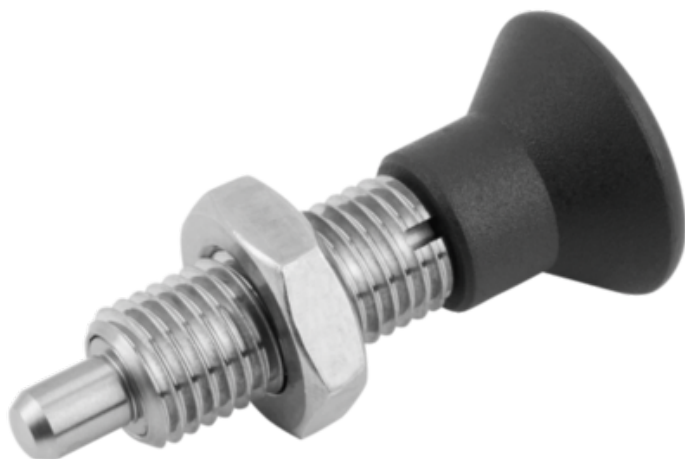

## Trzpień Ustalający bez kłów podpierających stal nierdzewna hartowane (03093-202903AJ) - Norelem

**Numer artykułu SKU:  
OT-NORELEM004023**

Numer artykułu producenta:  
-----

Czas wysyłki: 3-4 dni

## OPIS PRODUKTU

## DANE TECHNICZNE

Powierzchnia korpusu	hartowane
F x 30°	0,8
S=Skok	5
F2=Siła sprężyny koniec ok. N	12
Kolor komponentów	ciemnoszary RAL 7021
D2	14
Klucz stalowy	1.4034
F1=Siła sprężyny początek ok.	4,5
D=Średnica trzpienia	3
D1=Gwint	1/4-28
L=Długość	33
Rozmiar	9
Materiał komponentów	termoplast
Typ produktu	bez kołnierza
Wersja 1	bez kłów podpierających
Form	H
Materiał korpusu	stal nierdzewna
L2	11
L1	17
Nazwa	Trzpień Ustalający
Wymiar pod klucz SW	7/16
Przeciwnakrętka	z nakrętką zabezpieczającą