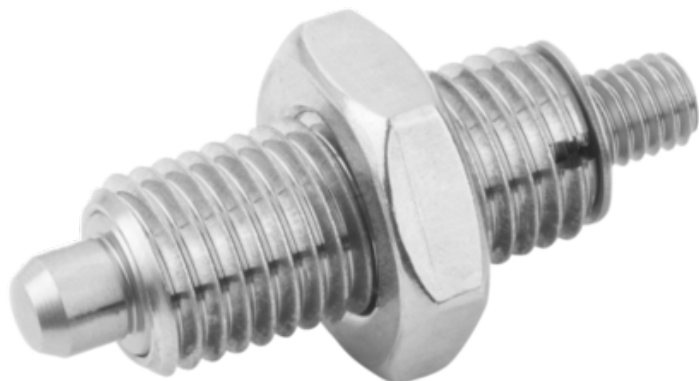

Trzpień Ustalający bez kłków podpierających stal nierdzewna hartowane (03096-02105) - Norelem

**Numer artykułu SKU:
OT-NORELEM004159**

Numer artykułu producenta:

Czas wysyłki: 3-4 dni

OPIS PRODUKTU

DANE TECHNICZNE

Typ produktu	bez kołnierza
F x 30°	1,3
S=Skok	5
F2=Siła sprężyny koniec ok. N	12
D2	M04
Klucz stalowy	1.4034
F1=Siła sprężyny początek ok.	5
D=Średnica trzpienia	5
D1=Gwint	M10X1
L=Długość	37
Powierzchnia korpusu	hartowane
Rozmiar	1
Wersja 2	z trzpieniem gwintowanym
Wersja 1	bez kłków podpierających
Form	K
Materiał korpusu	stal nierdzewna
L2	8
L1	24
Nazwa	Trzpień Ustalający
Wymiar pod klucz SW	17
Przeciwnakrętka	z nakrętką zabezpieczającą