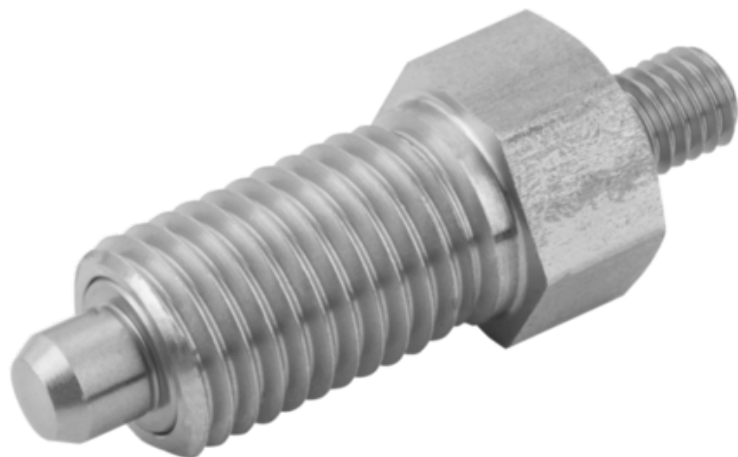

Trzpień Ustalający bez kłów podpierających stal nierdzewna hartowane (03092-01004) - Norelem

**Numer artykułu SKU:
OT-NORELEM003720**

Numer artykułu producenta:

Czas wysyłki: 3-4 dni

OPIS PRODUKTU

DANE TECHNICZNE

Typ produktu	z czopem gwintowanym
F x 30°	1
S=Skok	4
F2=Siła sprężyny koniec ok. N	12
D2	M03
Klucz stalowy	1.4034
F1=Siła sprężyny początek ok.	6
D=Średnica trzpienia	4
D1=Gwint	M08X1
L=Długość	32
Powierzchnia korpusu	hartowane
Przeciwnakrętka	bez nakrętki zabezpieczającej
Wersja 1	bez kłów podpierających
Form	E
Materiał korpusu	stal nierdzewna
SW1	10
L4	13
L3	7
L2	6
L1	15
Nazwa	Trzpień Ustalający