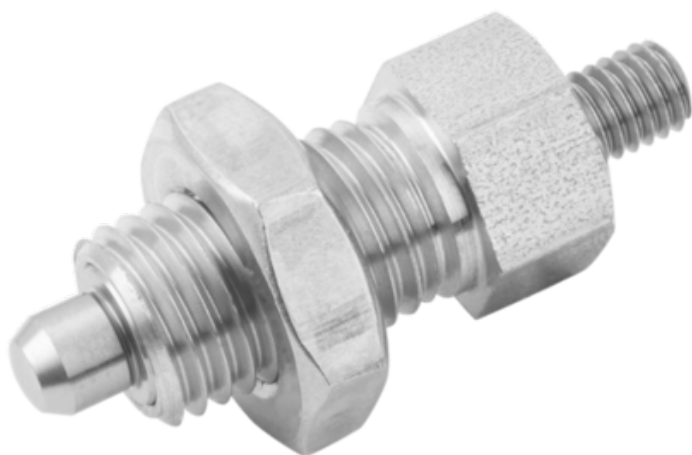

Trzpień Ustalający bez kłów podpierających stal nierdzewna hartowane (03092-02105) - Norelem

**Numer artykułu SKU:
OT-NORELEM003738**

Numer artykułu producenta:

Czas wysyłki: 3-4 dni

OPIS PRODUKTU

DANE TECHNICZNE

Wersja 1	bez kłów podpierających
F x 30°	1,3
S=Skok	5
F2=Siła sprężyny koniec ok. N	12
D2	M04
Klucz stalowy	1.4034
F1=Siła sprężyny początek ok.	5
D=Średnica trzpienia	5
D1=Gwint	M10X1
L=Długość	37
Powierzchnia korpusu	hartowane
Typ produktu	z czopem gwintowanym
Rozmiar	1
Form	F
Materiał korpusu	stal nierdzewna
SW2	17
SW1	13
L4	15
L3	8
L2	7
L1	17
Nazwa	Trzpień Ustalający
Przeciwnakrętka	z nakrętką zabezpieczającą