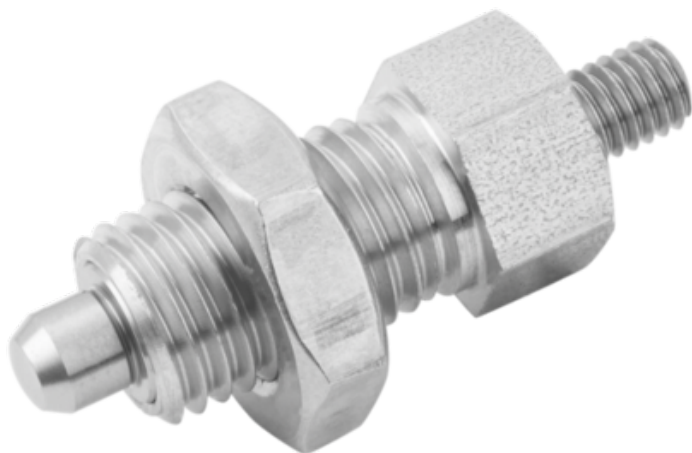

Trzpień Ustalający bez kłów podpierających stal nierdzewna hartowane (03092-02105AL) - Norelem

**Numer artykułu SKU:
OT-NORELEM003739**

Numer artykułu producenta:

Czas wysyłki: 3-4 dni

OPIS PRODUKTU

DANE TECHNICZNE

Wersja 1	bez kłów podpierających
F x 30°	1,3
S=Skok	5
F2=Siła sprężyny koniec ok. N	12
D2	M04
Klucz stalowy	1.4034
F1=Siła sprężyny początek ok.	5
D=Średnica trzpienia	5
D1=Gwint	3/8-24
L=Długość	37
Powierzchnia korpusu	hartowane
Typ produktu	z czopem gwintowanym
Rozmiar	1
Form	F
Materiał korpusu	stal nierdzewna
SW2	9/16
SW1	13
L4	15
L3	8
L2	7
L1	17
Nazwa	Trzpień Ustalający
Przeciwnakrętka	z nakrętką zabezpieczającą