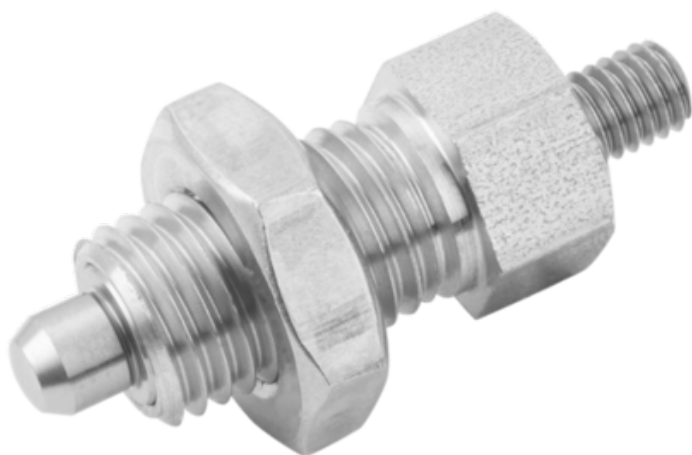

Trzpień Ustalający bez kłów podpierających stal nierdzewna hartowane (03092-02206) - Norelem

**Numer artykułu SKU:
OT-NORELEM003740**

Numer artykułu producenta:

Czas wysyłki: 3-4 dni

OPIS PRODUKTU

DANE TECHNICZNE

Wersja 1	bez kłów podpierających
F x 30°	1,8
S=Skok	6
F2=Siła sprężyny koniec ok. N	14
D2	M06
Klucz stalowy	1.4034
F1=Siła sprężyny początek ok.	6
D=Średnica trzpienia	6
D1=Gwint	M12X1,5
L=Długość	42
Powierzchnia korpusu	hartowane
Typ produktu	z czopem gwintowanym
Rozmiar	2
Form	F
Materiał korpusu	stal nierdzewna
SW2	19
SW1	14
L4	17
L3	8
L2	8
L1	20
Nazwa	Trzpień Ustalający
Przeciwnakrętka	z nakrętką zabezpieczającą