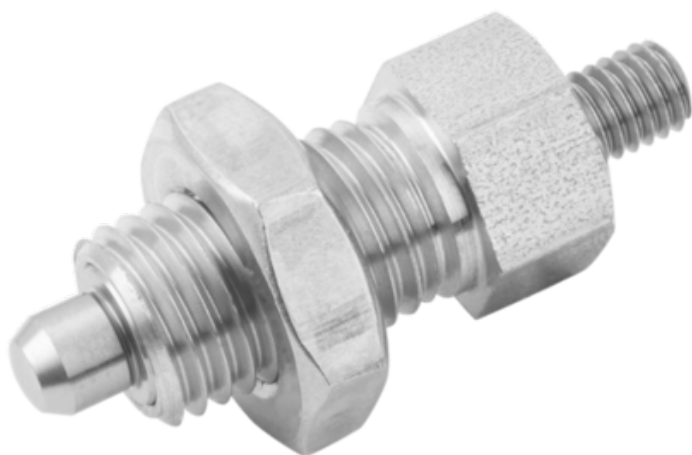

Trzpień Ustalający bez kłów podpierających stal nierdzewna hartowane (03092-02206A5) - Norelem

**Numer artykułu SKU:
OT-NORELEM003741**

Numer artykułu producenta:

Czas wysyłki: 3-4 dni

OPIS PRODUKTU

DANE TECHNICZNE

Wersja 1	bez kłów podpierających
F x 30°	1,8
S=Skok	6
F2=Siła sprężyny koniec ok. N	14
D2	M06
Klucz stalowy	1.4034
F1=Siła sprężyny początek ok.	6
D=Średnica trzpienia	6
D1=Gwint	1/2-13
L=Długość	42
Powierzchnia korpusu	hartowane
Typ produktu	z czopem gwintowanym
Rozmiar	2
Form	F
Materiał korpusu	stal nierdzewna
SW2	3/4
SW1	14
L4	17
L3	8
L2	8
L1	20
Nazwa	Trzpień Ustalający
Przeciwnakrętka	z nakrętką zabezpieczającą