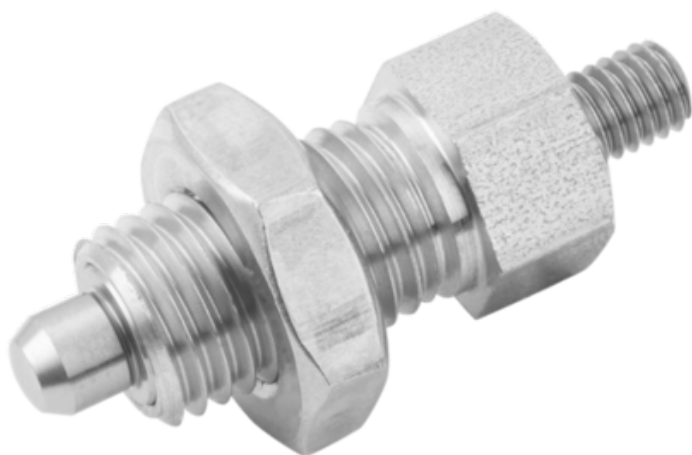

## Trzpień Ustalający bez kłów podpierających stal nierdzewna hartowane (03092-02410) - Norelem

**Numer artykułu SKU:  
OT-NORELEM003744**

Numer artykułu producenta:  
-----

Czas wysyłki: 3-4 dni

## OPIS PRODUKTU

## DANE TECHNICZNE

Wersja 1	bez kłów podpierających
F x 30°	2,8
S=Skok	10
F2=Siła sprężyny koniec ok. N	34
D2	M08
Klucz stalowy	1.4034
F1=Siła sprężyny początek ok.	15
D=Średnica trzpienia	10
D1=Gwint	M20X1,5
L=Długość	62
Powierzchnia korpusu	hartowane
Typ produktu	z czopem gwintowanym
Rozmiar	4
Form	F
Materiał korpusu	stal nierdzewna
SW2	30
SW1	22
L4	25
L3	12
L2	12
L1	28
Nazwa	Trzpień Ustalający
Przeciwnakrętka	z nakrętką zabezpieczającą