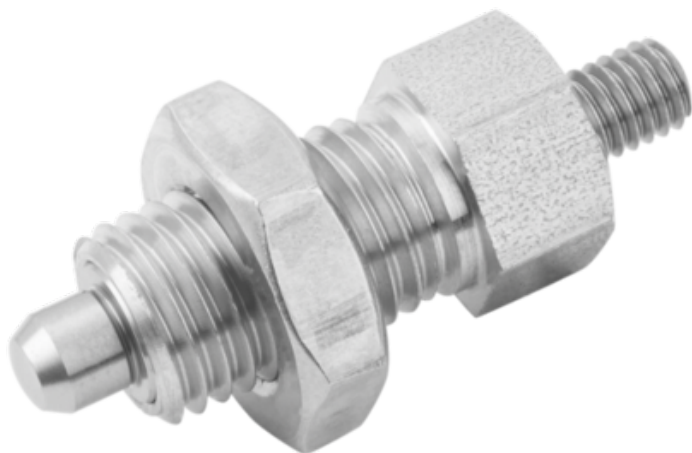

## Trzpień Ustalający bez kłów podpierających stal nierdzewna hartowane (03092-02410A7) - Norelem

**Numer artykułu SKU:  
OT-NORELEM003745**

Numer artykułu producenta:  
-----

Tylko na zamówienie

## OPIS PRODUKTU

## DANE TECHNICZNE

Wersja 1	bez kłów podpierających
F x 30°	2,8
S=Skok	10
F2=Siła sprężyny koniec ok. N	34
D2	M08
Klucz stalowy	1.4034
F1=Siła sprężyny początek ok.	15
D=Średnica trzpienia	10
D1=Gwint	3/4-10
L=Długość	62
Powierzchnia korpusu	hartowane
Typ produktu	z czopem gwintowanym
Rozmiar	4
Form	F
Materiał korpusu	stal nierdzewna
SW2	1-1/8
SW1	22
L4	25
L3	12
L2	12
L1	28
Nazwa	Trzpień Ustalający
Przeciwnakrętka	z nakrętką zabezpieczającą