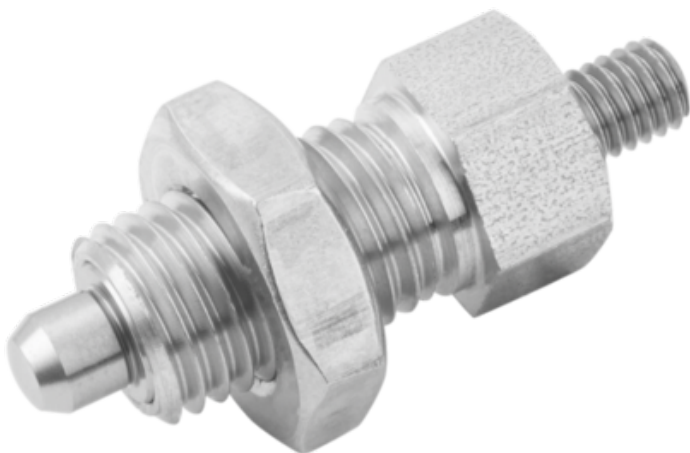

Trzpień Ustalający bez kłów podpierających stal nierdzewna hartowane (03092-02903) - Norelem

**Numer artykułu SKU:
OT-NORELEM003750**

Numer artykułu producenta:

Czas wysyłki: 3-4 dni

OPIS PRODUKTU

DANE TECHNICZNE

Wersja 1	bez kłów podpierających
F x 30°	0,8
S=Skok	3,5
F2=Siła sprężyny koniec ok. N	10
D2	M02
Klucz stalowy	1.4034
F1=Siła sprężyny początek ok.	4,5
D=Średnica trzpienia	3
D1=Gwint	M06X0,75
L=Długość	24
Powierzchnia korpusu	hartowane
Typ produktu	z czopem gwintowanym
Rozmiar	9
Form	F
Materiał korpusu	stal nierdzewna
SW2	10
SW1	8
L4	10
L3	3,5
L2	5
L1	12
Nazwa	Trzpień Ustalający
Przeciwnakrętka	z nakrętką zabezpieczającą