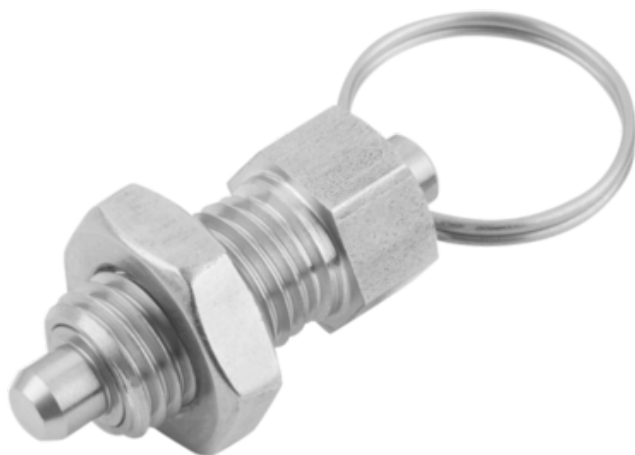

Trzpień Ustalający bez kłów podpierających stal nierdzewna hartowane (03092-04308) - Norelem

**Numer artykułu SKU:
OT-NORELEM003760**

Numer artykułu producenta:

Czas wysyłki: 3-4 dni

OPIS PRODUKTU

DANE TECHNICZNE

Wersja 1	bez kłów podpierających
F x 30°	2,3
Komponent klucza stalowego	1.4310
S=Skok	8
F2=Siła sprężyny koniec ok. N	35
Klucz stalowy	1.4034
F1=Siła sprężyny początek ok.	15
D=Średnica trzpienia	8
D1=Gwint	M16X1,5
L=Długość	72
Powierzchnia korpusu	hartowane
Typ produktu	z czopem gwintowanym
Rozmiar	3
Form	S
Materiał korpusu	stal nierdzewna
SW2	24
SW1	19
D4	28
L4	23
L2	10
L1	26
Nazwa	Trzpień Ustalający
Przeciwnakrętka	bez nakrętki zabezpieczającej