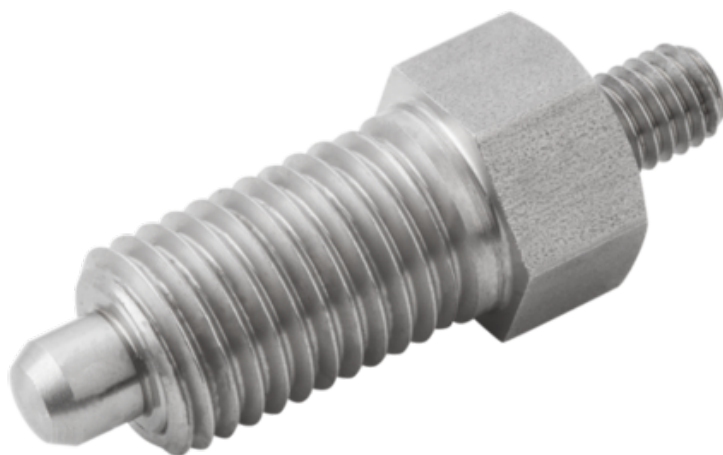

Trzpień Ustalający bez kłów podpierających stal nierdzewna niehartowany (03092-11308) - Norelem

**Numer artykułu SKU:
OT-NORELEM003772**

Numer artykułu producenta:

Czas wysyłki: 3-4 dni

OPIS PRODUKTU

DANE TECHNICZNE

Typ produktu	z czopem gwintowanym
F x 30°	2,3
S=Skok	8
F2=Siła sprężyny koniec ok. N	35
D2	M08
Klucz stalowy	1.4305
F1=Siła sprężyny początek ok.	15
D=Średnica trzpienia	8
D1=Gwint	M16X1,5
L=Długość	56
Powierzchnia korpusu	niehartowany
Rozmiar	3
Wersja 1	bez kłów podpierających
Form	E
Materiał korpusu	stal nierdzewna
SW1	19
L4	23
L3	12
L2	10
L1	26
Nazwa	Trzpień Ustalający
Przeciwnakrętka	bez nakrętki zabezpieczającej