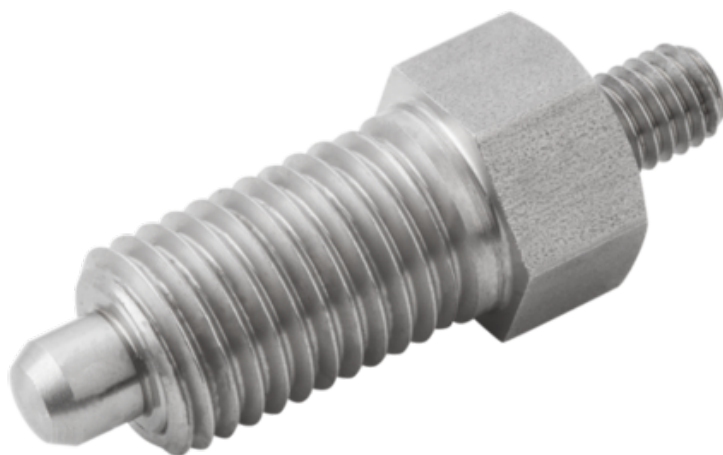

Trzpień Ustalający bez kłów podpierających stal nierdzewna niehartowany (03092-11410A7) - Norelem

**Numer artykułu SKU:
OT-NORELEM003775**

Numer artykułu producenta:

Tylko na zamówienie

OPIS PRODUKTU

DANE TECHNICZNE

Typ produktu	z czopem gwintowanym
F x 30°	2,8
S=Skok	10
F2=Siła sprężyny koniec ok. N	34
D2	M08
Klucz stalowy	1.4305
F1=Siła sprężyny początek ok.	15
D=Średnica trzpienia	10
D1=Gwint	3/4-10
L=Długość	62
Powierzchnia korpusu	niehartowany
Rozmiar	4
Wersja 1	bez kłów podpierających
Form	E
Materiał korpusu	stal nierdzewna
SW1	22
L4	25
L3	12
L2	12
L1	28
Nazwa	Trzpień Ustalający
Przeciwnakrętka	bez nakrętki zabezpieczającej