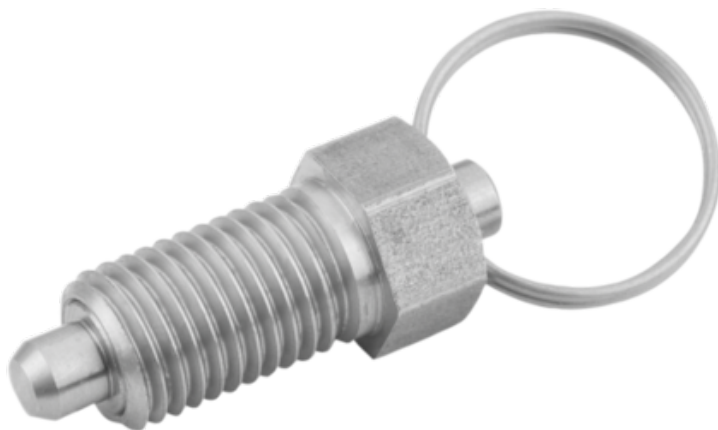

Trzpień Ustalający bez kłów podpierających stal nierdzewna niehartowany (03092-13105) - Norelem

**Numer artykułu SKU:
OT-NORELEM003803**

Numer artykułu producenta:

Czas wysyłki: 3-4 dni

OPIS PRODUKTU

DANE TECHNICZNE

Typ produktu	z czopem gwintowanym
F x 30°	1,3
Komponent klucza stalowego	1.4310
S=Skok	5
F2=Siła sprężyny koniec ok. N	12
Klucz stalowy	1.4305
F1=Siła sprężyny początek ok.	5
D=Średnica trzpienia	5
D1=Gwint	M10X1
L=Długość	52
Powierzchnia korpusu	niehartowany
Rozmiar	1
Wersja 1	bez kłów podpierających
Form	R
Materiał korpusu	stal nierdzewna
SW1	13
D4	23
L4	15
L2	7
L1	17
Nazwa	Trzpień Ustalający
Przeciwnakrętka	bez nakrętki zabezpieczającej