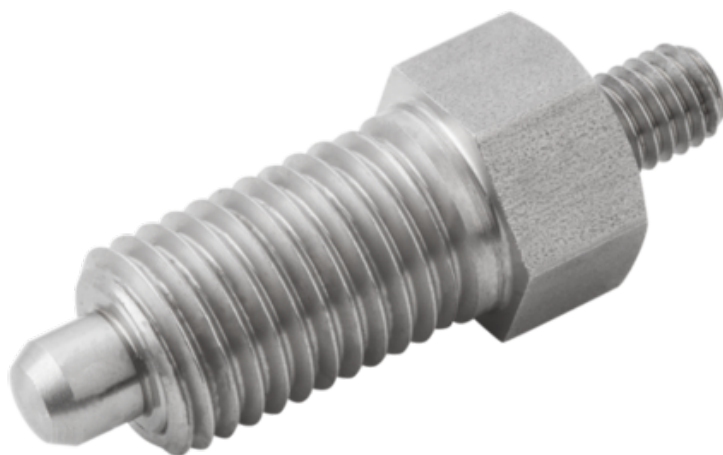

Trzpień Ustalający bez kłów podpierających stal nierdzewna niehartowany (03092-11516) - Norelem

**Numer artykułu SKU:
OT-NORELEM003778**

Numer artykułu producenta:

Czas wysyłki: 3-4 dni

OPIS PRODUKTU

DANE TECHNICZNE

Typ produktu	z czopem gwintowanym
F x 30°	3,2
S=Skok	16
F2=Siła sprężyny koniec ok. N	46
D2	M10
Klucz stalowy	1.4305
F1=Siła sprężyny początek ok.	20
D=Średnica trzpienia	16
D1=Gwint	M24X2
L=Długość	80
Powierzchnia korpusu	niehartowany
Rozmiar	5
Wersja 1	bez kłów podpierających
Form	E
Materiał korpusu	stal nierdzewna
SW1	27
L4	28
L3	14
L2	18
L1	32
Nazwa	Trzpień Ustalający
Przeciwnakrętka	bez nakrętki zabezpieczającej