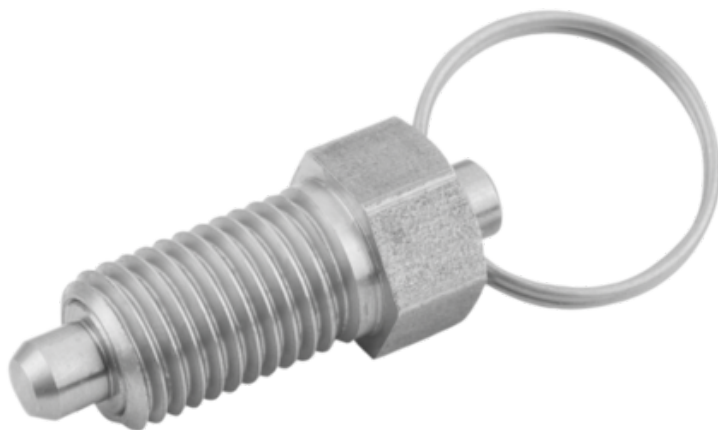

Trzpień Ustalający bez kłów podpierających stal nierdzewna niehartowany (03092-13308) - Norelem

**Numer artykułu SKU:
OT-NORELEM003805**

Numer artykułu producenta:

Czas wysyłki: 3-4 dni

OPIS PRODUKTU

DANE TECHNICZNE

Typ produktu	z czopem gwintowanym
F x 30°	2,3
Komponent klucza stalowego	1.4310
S=Skok	8
F2=Siła sprężyny koniec ok. N	35
Klucz stalowy	1.4305
F1=Siła sprężyny początek ok.	15
D=Średnica trzpienia	8
D1=Gwint	M16X1,5
L=Długość	72
Powierzchnia korpusu	niehartowany
Rozmiar	3
Wersja 1	bez kłów podpierających
Form	R
Materiał korpusu	stal nierdzewna
SW1	19
D4	28
L4	23
L2	10
L1	26
Nazwa	Trzpień Ustalający
Przeciwnakrętka	bez nakrętki zabezpieczającej