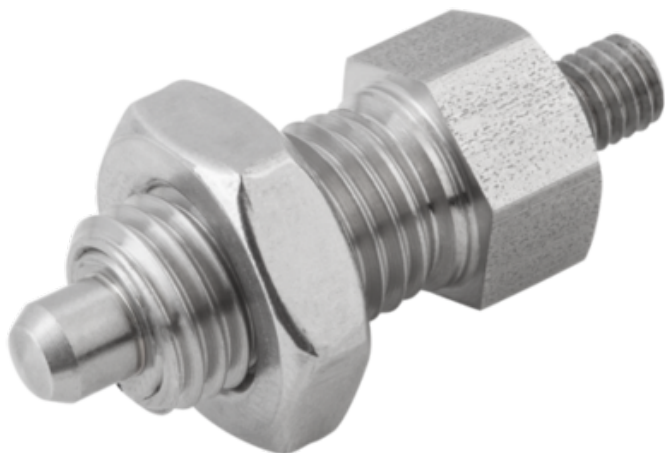

Trzpień Ustalający bez kłów podpierających stal nierdzewna niehartowany (03092-12004) - Norelem

**Numer artykułu SKU:
OT-NORELEM003782**

Numer artykułu producenta:

Czas wysyłki: 3-4 dni

OPIS PRODUKTU

DANE TECHNICZNE

Typ produktu	z czopem gwintowanym
F x 30°	1
S=Skok	4
F2=Siła sprężyny koniec ok. N	12
D2	M03
Klucz stalowy	1.4305
F1=Siła sprężyny początek ok.	6
D=Średnica trzpienia	4
D1=Gwint	M08X1
L=Długość	32
Powierzchnia korpusu	niehartowany
Przeciwnakrętka	z nakrętką zabezpieczającą
Wersja 1	bez kłów podpierających
Form	F
Materiał korpusu	stal nierdzewna
SW2	13
SW1	10
L4	13
L3	7
L2	6
L1	15
Nazwa	Trzpień Ustalający