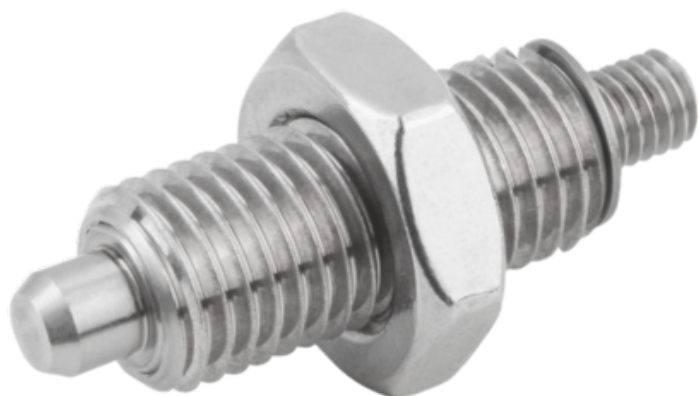

## Trzpień Ustalający bez kłków podpierających stal nierdzewna niehartowany (03096-12105) - Norelem

**Numer artykułu SKU:  
OT-NORELEM004254**

Numer artykułu producenta:  
-----

Czas wysyłki: 3-4 dni

## OPIS PRODUKTU

## DANE TECHNICZNE

Typ produktu	bez kołnierza
F x 30°	1,3
S=Skok	5
F2=Siła sprężyny koniec ok. N	12
D2	M04
Klucz stalowy	1.4305
F1=Siła sprężyny początek ok.	5
D=Średnica trzpienia	5
D1=Gwint	M10X1
L=Długość	37
Powierzchnia korpusu	niehartowany
Rozmiar	1
Wersja 2	z trzpieniem gwintowanym
Wersja 1	bez kłków podpierających
Form	K
Materiał korpusu	stal nierdzewna
L2	8
L1	24
Nazwa	Trzpień Ustalający
Wymiar pod klucz SW	17
Przeciwnakrętka	z nakrętką zabezpieczającą