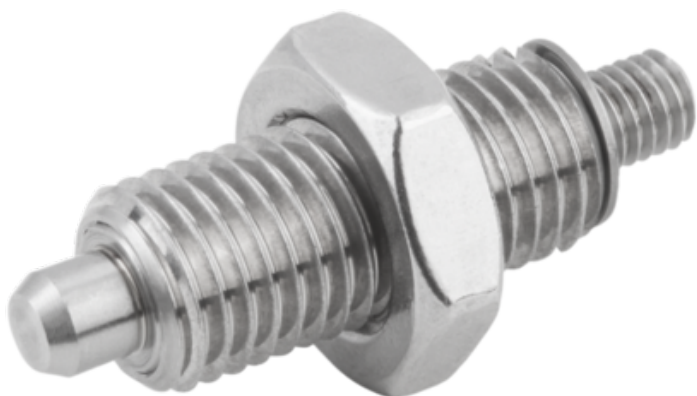

Trzpień Ustalający bez kłków podpierających stal nierdzewna niehartowany (03096-12105AL) - Norelem

**Numer artykułu SKU:
OT-NORELEM004255**

Numer artykułu producenta:

Czas wysyłki: 3-4 dni

OPIS PRODUKTU

DANE TECHNICZNE

Typ produktu	bez kołnierza
F x 30°	1,3
S=Skok	5
F2=Siła sprężyny koniec ok. N	12
D2	M04
Klucz stalowy	1.4305
F1=Siła sprężyny początek ok.	5
D=Średnica trzpienia	5
D1=Gwint	3/8-24
L=Długość	37
Powierzchnia korpusu	niehartowany
Rozmiar	1
Wersja 2	z trzpieniem gwintowanym
Wersja 1	bez kłków podpierających
Form	K
Materiał korpusu	stal nierdzewna
L2	8
L1	24
Nazwa	Trzpień Ustalający
Wymiar pod klucz SW	9/16
Przeciwnakrętka	z nakrętką zabezpieczającą