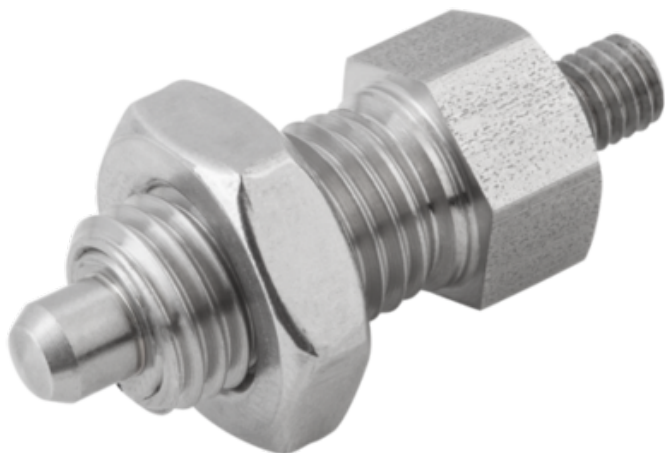

## Trzpień Ustalający bez kłów podpierających stal nierdzewna niehartowany (03092-12105) - Norelem

**Numer artykułu SKU:  
OT-NORELEM003786**

Numer artykułu producenta:  
-----

Czas wysyłki: 3-4 dni

## OPIS PRODUKTU

## DANE TECHNICZNE

Wersja 1	bez kłów podpierających
F x 30°	1,3
S=Skok	5
F2=Siła sprężyny koniec ok. N	12
D2	M04
Klucz stalowy	1.4305
F1=Siła sprężyny początek ok.	5
D=Średnica trzpienia	5
D1=Gwint	M10X1
L=Długość	37
Powierzchnia korpusu	niehartowany
Typ produktu	z czopem gwintowanym
Rozmiar	1
Form	F
Materiał korpusu	stal nierdzewna
SW2	17
SW1	13
L4	15
L3	8
L2	7
L1	17
Nazwa	Trzpień Ustalający
Przeciwnakrętka	z nakrętką zabezpieczającą