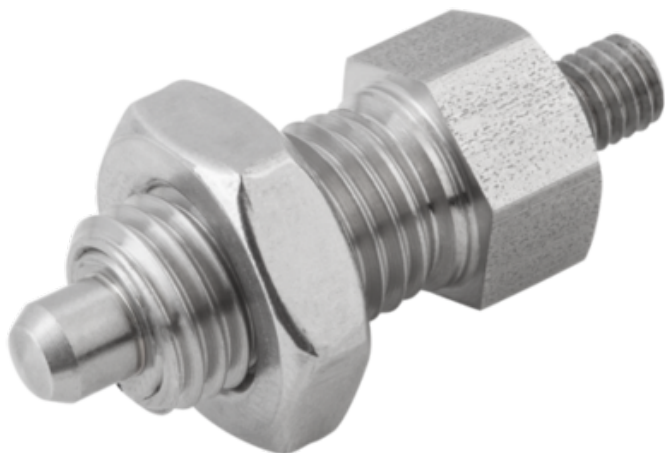

## Trzpień Ustalający bez kłów podpierających stal nierdzewna niehartowany (03092-12206) - Norelem

**Numer artykułu SKU:  
OT-NORELEM003788**

Numer artykułu producenta:  
-----

Czas wysyłki: 3-4 dni

## OPIS PRODUKTU

## DANE TECHNICZNE

Wersja 1	bez kłów podpierających
F x 30°	1,8
S=Skok	6
F2=Siła sprężyny koniec ok. N	14
D2	M06
Klucz stalowy	1.4305
F1=Siła sprężyny początek ok.	6
D=Średnica trzpienia	6
D1=Gwint	M12X1,5
L=Długość	42
Powierzchnia korpusu	niehartowany
Typ produktu	z czopem gwintowanym
Rozmiar	2
Form	F
Materiał korpusu	stal nierdzewna
SW2	19
SW1	14
L4	17
L3	8
L2	8
L1	20
Nazwa	Trzpień Ustalający
Przeciwnakrętka	z nakrętką zabezpieczającą