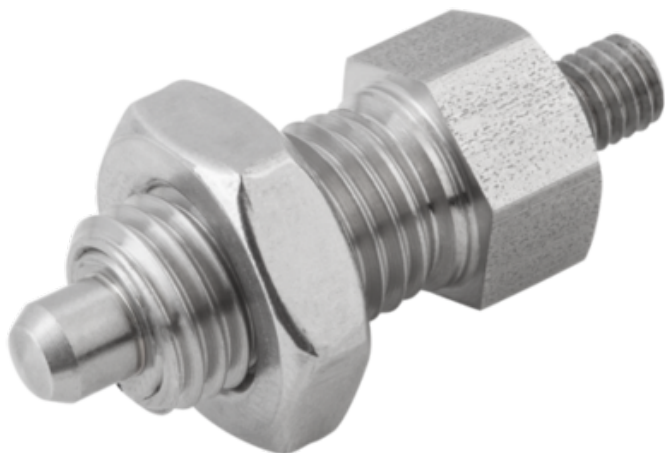

## Trzpień Ustalający bez kłów podpierających stal nierdzewna niehartowany (03092-12410) - Norelem

**Numer artykułu SKU:  
OT-NORELEM003792**

Numer artykułu producenta:  
-----

Czas wysyłki: 3-4 dni

## OPIS PRODUKTU

## DANE TECHNICZNE

Wersja 1	bez kłów podpierających
F x 30°	2,8
S=Skok	10
F2=Siła sprężyny koniec ok. N	34
D2	M08
Klucz stalowy	1.4305
F1=Siła sprężyny początek ok.	15
D=Średnica trzpienia	10
D1=Gwint	M20X1,5
L=Długość	62
Powierzchnia korpusu	niehartowany
Typ produktu	z czopem gwintowanym
Rozmiar	4
Form	F
Materiał korpusu	stal nierdzewna
SW2	30
SW1	22
L4	25
L3	12
L2	12
L1	28
Nazwa	Trzpień Ustalający
Przeciwnakrętka	z nakrętką zabezpieczającą