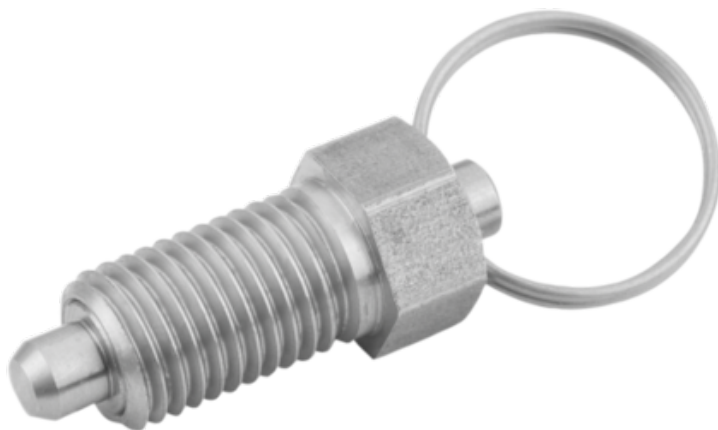

Trzpień Ustalający bez kłów podpierających stal nierdzewna niehartowany (03092-13004) - Norelem

**Numer artykułu SKU:
OT-NORELEM003800**

Numer artykułu producenta:

Czas wysyłki: 3-4 dni

OPIS PRODUKTU

DANE TECHNICZNE

Typ produktu	z czopem gwintowanym
F x 30°	1
Komponent klucza stalowego	1.4310
S=Skok	4
F2=Siła sprężyny koniec ok. N	12
Klucz stalowy	1.4305
F1=Siła sprężyny początek ok.	6
D=Średnica trzpienia	4
D1=Gwint	M08X1
L=Długość	40
Powierzchnia korpusu	niehartowany
Przeciwnakrętka	bez nakrętki zabezpieczającej
Wersja 1	bez kłów podpierających
Form	R
Materiał korpusu	stal nierdzewna
SW1	10
D4	15
L4	13
L2	6
L1	15
Nazwa	Trzpień Ustalający