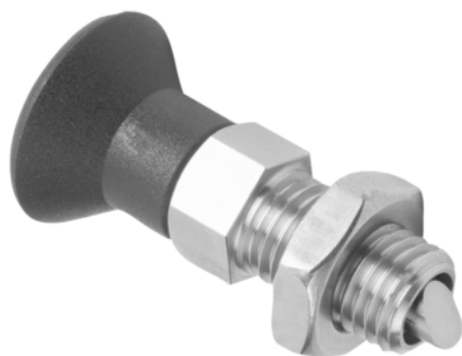

Trzpień Ustalający stal nierdzewna z połyskiem (03089-10-022061) - Norelem

**Numer artykułu SKU:
OT-NORELEM002678**

Numer artykułu producenta:

Czas wysyłki: 3-4 dni

OPIS PRODUKTU

DANE TECHNICZNE

Wersja 2	z zabezpieczeniem przed przekręceniem
D=Średnica sworznia blokującego	6
S=Skok	4
F2=Siła sprężyny koniec ok. N	14
Kolor komponentów	ciemnoszary RAL 7021
D2	25
Klucz stalowy	1.4034
F1=Siła sprężyny początek ok.	8
D1=Gwint	M12X1,5
Materiał komponentów	termoplast
Typ produktu	ze skosem startowym
Rozmiar	2
Form	B
Kolor korpusu	z połyskiem
Materiał korpusu	stal nierdzewna
SW2	19
SW1	14
L3	17
L2	8
L1	20
Długość (L)	49,7
Nazwa	Trzpień Ustalający