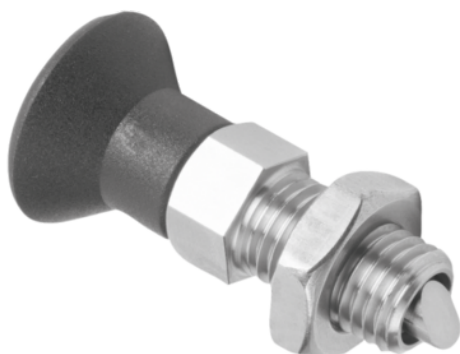

Trzpień Ustalający stal nierdzewna z połyskiem (03089-10-023081) - Norelem

**Numer artykułu SKU:
OT-NORELEM002680**

Numer artykułu producenta:

Czas wysyłki: 3-4 dni

OPIS PRODUKTU

DANE TECHNICZNE

Wersja 2	z zabezpieczeniem przed przekręceniem
D=Średnica sworznia blokującego	8
S=Skok	6
F2=Siła sprężyny koniec ok. N	35
Kolor komponentów	ciemnoszary RAL 7021
D2	33
Klucz stalowy	1.4034
F1=Siła sprężyny początek ok.	20
D1=Gwint	M16X1,5
Materiał komponentów	termoplast
Typ produktu	ze skosem startowym
Rozmiar	3
Form	B
Kolor korpusu	z połyskiem
Materiał korpusu	stal nierdzewna
SW2	24
SW1	19
L3	23
L2	10
L1	26
Długość (L)	66
Nazwa	Trzpień Ustalający