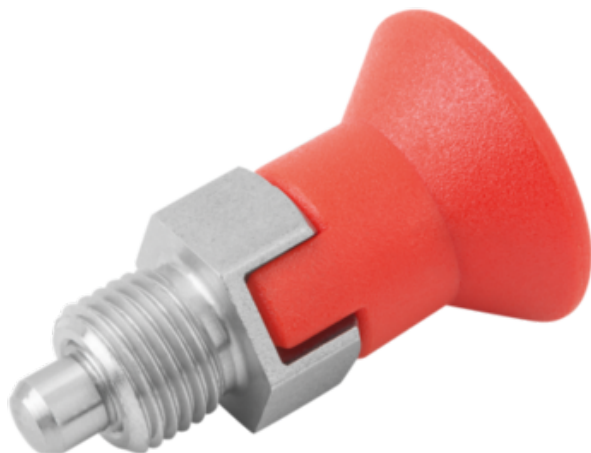

## Trzpień Ustalający z kłami podpierającymi stal nierdzewna niehartowany (03089-1710584) - Norelem

**Numer artykułu SKU:  
OT-NORELEM002979**

Numer artykułu producenta:  
-----

Czas wysyłki: 3-4 dni

## OPIS PRODUKTU

## DANE TECHNICZNE

Powierzchnia korpusu	niehartowany
F x 30°	1,3
S=Skok	5
F2=Siła sprężyny koniec ok. N	12
Kolor komponentów	czerwony RAL 3020
D2	21
Klucz stalowy	1.4305
F1=Siła sprężyny początek ok.	5
D=Średnica trzpienia	5
D1=Gwint	M10X1
L=Długość	34,5
Rozmiar	1
Materiał komponentów	termoplast
Typ produktu	wersja krótka
Wersja 1	z kłami podpierającymi
Form	C
Materiał korpusu	stal nierdzewna
SW1	13
L2	7
L1	8
Nazwa	Trzpień Ustalający
Przeciwnakrętka	bez nakrętki zabezpieczającej