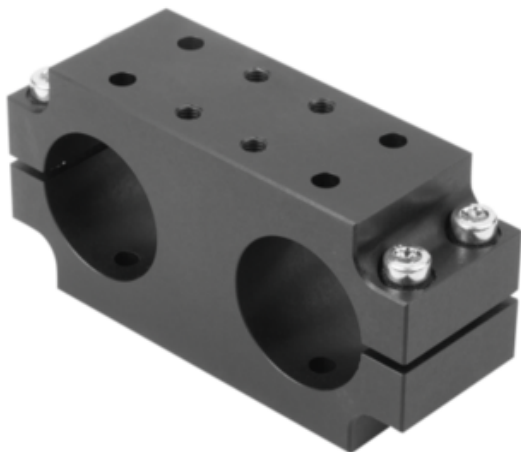

Złączka Zaciskowa podwójny aluminium (29207-2122) - Norelem

**Numer artykułu SKU:
OT-NORELEM064143**

Numer artykułu producenta:

Czas wysyłki: 3-4 dni

OPIS PRODUKTU

DANE TECHNICZNE

Rozmiar	12
Długość (A)	12
Nazwa	Złączka Zaciskowa
Materiał korpusu	aluminium
Wersja 1	podwójny
B=Szerokość	30
D=Średnica wewnętrzna	12
H=Wysokość	26
L=Długość	60
D1	5
A2	30